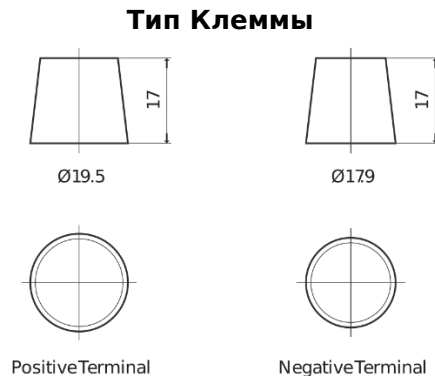

Обзор продукции

Аккумуляторы для Коммерческий транспорт, Автобусы, Строительная, Сельскохозяйственная техника

StartPRO TG1203

Артикул / Короткий код	TG1203
Technology	Flooded
EAN/GTIN	3661024056816
Напряжение	12 V
Емкость	120 Ah
ССА	680 A
Длина	513 mm
Ширина	189 mm
Высота	223 mm
Размер блока	D04
Полярность	ETN 3
Тип Клеммы	EN taper post
Крепление	B0
Вес (может быть изменен)	32.50 kg