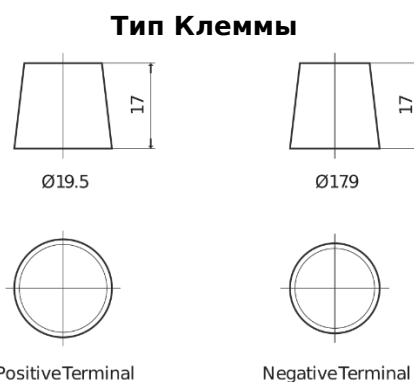

Аккумуляторы для Коммерческий транспорт, Автобусы, Строительная, Сельскохозяйственная техника

StartPRO FG1203

Артикул / Короткий код	FG1203
Technology	Flooded
EAN/GTIN	3661024046541
Напряжение	12 V
Емкость	120 Ah
ССА	680 A
Длина	513 mm
Ширина	189 mm
Высота	223 mm
Размер блока	D04
Полярность	ETN 3
Тип Клеммы	EN taper post
Крепление	B0
Вес (может быть изменен)	32.50 kg