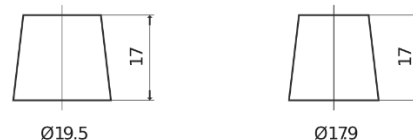

Аккумуляторы для Коммерческий транспорт, Автобусы, Строительная, Сельскохозяйственная техника

StartPRO FG1402

Артикул / Короткий код	FG1402
Technology	Flooded
EAN/GTIN	3661024045346
Напряжение	12 V
Емкость	140 Ah
ССА	900 A
Длина	508 mm
Ширина	175 mm
Высота	205 mm
Размер блока	ATM
Полярность	ETN 0
Тип Клеммы	EN taper post
Крепление	B1
Вес (может быть изменен)	33.80 kg

Полярность

Тип Клеммы

Крепление

Дизайн, характеристики и спецификации могут быть изменены без предварительного уведомления. Информация, содержащаяся на этом сайте, не является каким-либо заявлением или гарантией, буквальной или подразумеваемой, в отношении данных или рекомендаций, и мы ни в коем случае не несем ответственности за любые потери или ущерб, которые могут возникнуть в результате этого. Некоторые продукты могут быть недоступны на вашем рынке.