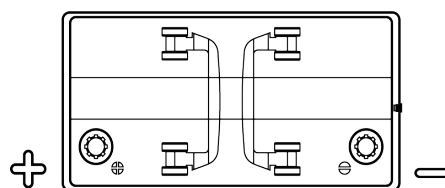

**Обзор продукции**

Аккумуляторы для Водный транспорт и Техника для отдыха

**Dual ER600**

|                          |               |
|--------------------------|---------------|
| Артикул / Короткий код   | ER600         |
| Technology               | Flooded       |
| EAN/GTIN                 | 3661024037969 |
| Напряжение               | 12 V          |
| Емкость                  | 120 Ah        |
| ССА                      | 800 A         |
| Длина                    | 349 mm        |
| Ширина                   | 175 mm        |
| Высота                   | 285 mm        |
| Размер блока             | D03           |
| Полярность               | ETN 1         |
| Тип Клеммы               | EN taper post |
| Крепление                | B0            |
| Вес (может быть изменен) | 31.40 kg      |

**Полярность****Тип Клеммы**

Ø19.5

Ø17.9

Positive Terminal

Negative Terminal

**Крепление**

Дизайн, характеристики и спецификации могут быть изменены без предварительного уведомления. Информация, содержащаяся на этом сайте, не является каким-либо заявлением или гарантией, буквальной или подразумеваемой, в отношении данных или рекомендаций, и мы ни в коем случае не несем ответственности за любые потери или ущерб, которые могут возникнуть в результате этого. Некоторые продукты могут быть недоступны на вашем рынке.