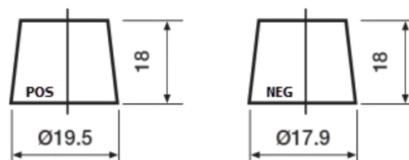

Обзор продукции

Аккумуляторы для Легковые автомобили

Premium EA406

Артикул / Короткий код	EA406
Technology	Flooded
EAN/GTIN	3661024037433
Напряжение	12 V
Емкость	40 Ah
ССА	350 A
Длина	187 mm
Ширина	127 mm
Высота	220 mm
Размер блока	B19
Полярность	ETN 0
Тип Клеммы	From JIS to EN (Ring adapter)
Крепление	B1
Вес (может быть изменен)	9.30 kg

Полярность

Тип Клеммы

Remove T1 adapter for T3

Крепление

Дизайн, характеристики и спецификации могут быть изменены без предварительного уведомления. Информация, содержащаяся на этом сайте, не является каким-либо заявлением или гарантией, буквальной или подразумеваемой, в отношении данных или рекомендаций, и мы ни в коем случае не несем ответственности за любые потери или ущерб, которые могут возникнуть в результате этого. Некоторые продукты могут быть недоступны на вашем рынке.