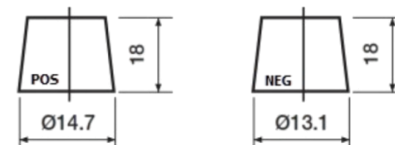

Обзор продукции

Аккумуляторы для Легковые автомобили

Premium EA406

Артикул / Короткий код	EA406
Technology	Flooded
EAN/GTIN	3661024037433
Напряжение	12 V
Емкость	40 Ah
ССА	350 A
Длина	187 mm
Ширина	127 mm
Высота	220 mm
Размер блока	B19
Полярность	ETN 0
Тип Клеммы	From JIS to EN (Ring adapter)
Крепление	B1
Вес (может быть изменен)	9.30 kg

Полярность

Тип Клеммы

Remove T1 adapter for T3

Крепление

Дизайн, характеристики и спецификации могут быть изменены без предварительного уведомления. Информация, содержащаяся на этом сайте, не является каким-либо заявлением или гарантией, буквальной или подразумеваемой, в отношении данных или рекомендаций, и мы ни в коем случае не несем ответственности за любые потери или ущерб, которые могут возникнуть в результате этого. Некоторые продукты могут быть недоступны на вашем рынке.