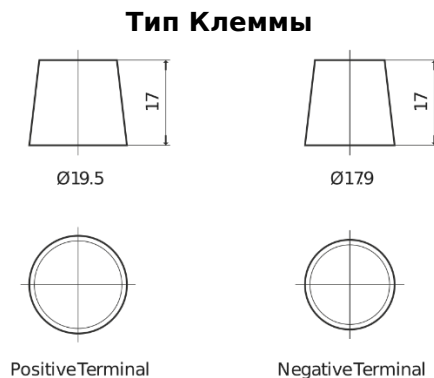

**Обзор продукции**

Аккумуляторы для Водный транспорт и Техника для отдыха

**Dual ER550**

Артикул / Короткий код	ER550
Technology	Flooded
EAN/GTIN	3661024035989
Напряжение	12 V
Емкость	115 Ah
ССА	760 A
Watt hour	550 Wh
Длина	349 mm
Ширина	175 mm
Высота	235 mm
Размер блока	D02
Полярность	ETN 1
Тип Клеммы	EN taper post
Крепление	B0
Вес (может быть изменен)	27.80 kg