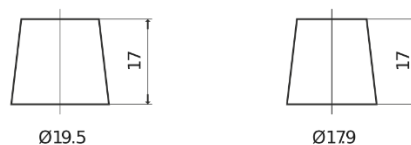

Product overview

Batteries for Camiões, Autocarros, Máquinas de Constgrução e Agrícolas.

Endurance+PRO Gel ED851T

Referência comercial	ED851T
Technology	GEL
EAN/GTIN	3661024037884
Voltagem	12 V
Capacidade	85 Ah
CCA	350 A
comprimento	349 mm
Largura	175 mm
Altura	235 mm
Dimensões do bloco	D02
Esquema de ligação	ETN 1
Tipo de terminal	EN taper post
Abas de fixação	B0
Peso (sujeito a variações)	29.50 kg

Esquema de ligação

Tipo de terminal

Positive Terminal

Negative Terminal

Abas de fixação

Design, recursos e especificações estão sujeitos a alterações sem aviso prévio. Rejeitamos qualquer representação ou garantia, expressa ou implícita, relativa aos dados ou recomendações e, em nenhum caso, seremos responsáveis por qualquer perda ou dano reivindicado como resultado. Alguns produtos podem não estar disponíveis no mercado local.