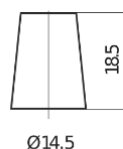

**Product overview**

Batteries for Carros

**Excell EB357**

Referência comercial	EB357
Technology	Flooded
EAN/GTIN	3661024034340
Voltagem	12 V
Capacidade	35 Ah
CCA	240 A
comprimento	187 mm
Largura	127 mm
Altura	220 mm
Dimensões do bloco	B19
Esquema de ligação	ETN 1
Tipo de terminal	JIS taper post
Abas de fixação	B0
Peso (sujeito a variações)	8.90 kg

**Esquema de ligação****Tipo de terminal**

Ø14.5

Ø12.8

Positive Terminal

Negative Terminal

**Abas de fixação**

Design, recursos e especificações estão sujeitos a alterações sem aviso prévio. Rejeitamos qualquer representação ou garantia, expressa ou implícita, relativa aos dados ou recomendações e, em nenhum caso, seremos responsáveis por qualquer perda ou dano reivindicado como resultado. Alguns produtos podem não estar disponíveis no mercado local.