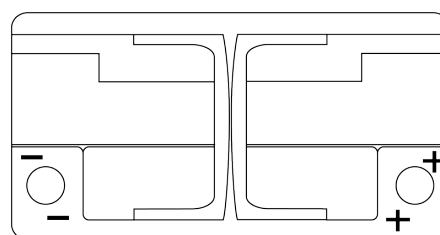

Product overview

Batteries for Carros

Premium EA852

Referência comercial	EA852
Technology	Flooded
EAN/GTIN	3661024034296
Voltagem	12 V
Capacidade	85 Ah
CCA	800 A
comprimento	315 mm
Largura	175 mm
Altura	175 mm
Dimensões do bloco	LB4
Esquema de ligação	ETN 0
Tipo de terminal	EN taper post
Abas de fixação	B13
Peso (sujeito a variações)	18.60 kg

Esquema de ligação**Tipo de terminal**

Positive Terminal

Negative Terminal

Abas de fixação

Design, recursos e especificações estão sujeitos a alterações sem aviso prévio. Rejeitamos qualquer representação ou garantia, expressa ou implícita, relativa aos dados ou recomendações e, em nenhum caso, seremos responsáveis por qualquer perda ou dano reivindicado como resultado. Alguns produtos podem não estar disponíveis no mercado local.