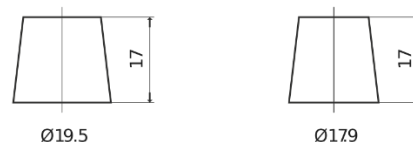

**Product overview**

Batteries for Carros

**Excell EB712**

Referência comercial	EB712
Technology	Flooded
EAN/GTIN	3661024034647
Voltagem	12 V
Capacidade	71 Ah
CCA	670 A
comprimento	278 mm
Largura	175 mm
Altura	175 mm
Dimensões do bloco	LB3
Esquema de ligação	ETN 0
Tipo de terminal	EN taper post
Abas de fixação	B13
Peso (sujeito a variações)	15.30 kg

**Esquema de ligação**

**Tipo de terminal**

Positive Terminal

Negative Terminal

**Abas de fixação**

Design, recursos e especificações estão sujeitos a alterações sem aviso prévio. Rejeitamos qualquer representação ou garantia, expressa ou implícita, relativa aos dados ou recomendações e, em nenhum caso, seremos responsáveis por qualquer perda ou dano reivindicado como resultado. Alguns produtos podem não estar disponíveis no mercado local.