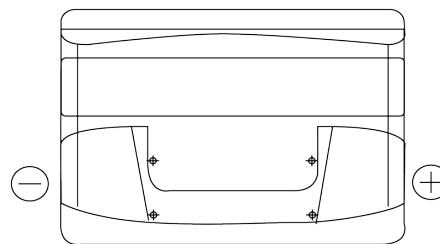

**Product overview**

Batteries for Carros

**Excell EB712**

Referência comercial	EB712
Technology	Flooded
EAN/GTIN	3661024034647
Voltagem	12 V
Capacidade	71 Ah
CCA	670 A
comprimento	278 mm
Largura	175 mm
Altura	175 mm
Dimensões do bloco	LB3
Esquema de ligação	ETN 0
Tipo de terminal	EN taper post
Abas de fixação	B13
Peso (sujeito a variações)	15.30 kg

**Esquema de ligação**

**Tipo de terminal**

Positive Terminal

Negative Terminal

**Abas de fixação**

Design, recursos e especificações estão sujeitos a alterações sem aviso prévio. Rejeitamos qualquer representação ou garantia, expressa ou implícita, relativa aos dados ou recomendações e, em nenhum caso, seremos responsáveis por qualquer perda ou dano reivindicado como resultado. Alguns produtos podem não estar disponíveis no mercado local.