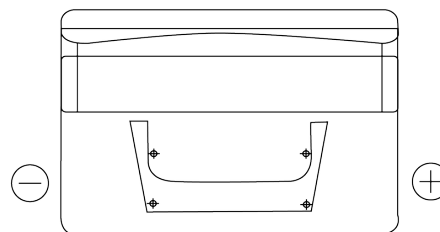

**Product overview**

Batteries for Carros

**Classic EC652**

Referência comercial	EC652
Technology	Flooded
EAN/GTIN	3661024034869
Voltagem	12 V
Capacidade	65 Ah
CCA	540 A
comprimento	278 mm
Largura	175 mm
Altura	175 mm
Dimensões do bloco	LB3
Esquema de ligação	ETN 0
Tipo de terminal	EN taper post
Abas de fixação	B13
Peso (sujeito a variações)	14.50 kg

**Esquema de ligação****Tipo de terminal**

Positive Terminal

Negative Terminal

**Abas de fixação**

Design, recursos e especificações estão sujeitos a alterações sem aviso prévio. Rejeitamos qualquer representação ou garantia, expressa ou implícita, relativa aos dados ou recomendações e, em nenhum caso, seremos responsáveis por qualquer perda ou dano reivindicado como resultado. Alguns produtos podem não estar disponíveis no mercado local.