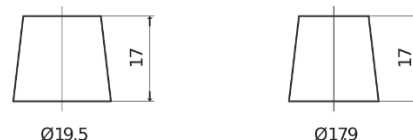

**Product overview**

Batteries for Carros

**Classic EC652**

Referência comercial	EC652
Technology	Flooded
EAN/GTIN	3661024034869
Voltagem	12 V
Capacidade	65 Ah
CCA	540 A
comprimento	278 mm
Largura	175 mm
Altura	175 mm
Dimensões do bloco	LB3
Esquema de ligação	ETN 0
Tipo de terminal	EN taper post
Abas de fixação	B13
Peso (sujeito a variações)	14.50 kg

**Esquema de ligação****Tipo de terminal**

Positive Terminal

Negative Terminal

**Abas de fixação**

Design, recursos e especificações estão sujeitos a alterações sem aviso prévio. Rejeitamos qualquer representação ou garantia, expressa ou implícita, relativa aos dados ou recomendações e, em nenhum caso, seremos responsáveis por qualquer perda ou dano reivindicado como resultado. Alguns produtos podem não estar disponíveis no mercado local.