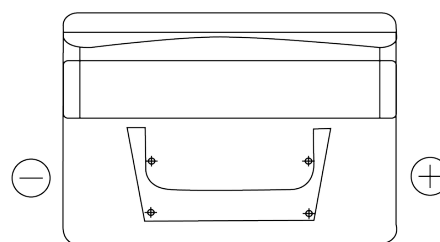

**Product overview**

Batteries for Carros

**Classic EC542**

Referência comercial	EC542
Technology	Flooded
EAN/GTIN	3661024034852
Voltagem	12 V
Capacidade	54 Ah
CCA	500 A
comprimento	242 mm
Largura	175 mm
Altura	175 mm
Dimensões do bloco	LB2
Esquema de ligação	ETN 0
Tipo de terminal	EN taper post
Abas de fixação	B13
Peso (sujeito a variações)	12.90 kg

**Esquema de ligação**

**Tipo de terminal**

Positive Terminal

Negative Terminal

**Abas de fixação**

Design, recursos e especificações estão sujeitos a alterações sem aviso prévio. Rejeitamos qualquer representação ou garantia, expressa ou implícita, relativa aos dados ou recomendações e, em nenhum caso, seremos responsáveis por qualquer perda ou dano reivindicado como resultado. Alguns produtos podem não estar disponíveis no mercado local.