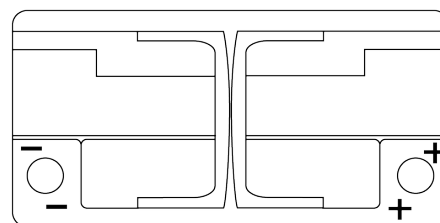

**Product overview**

Batteries for Maritimas e de lazer

**Dual AGM EP800**

Referência comercial	EP800
Technology	AGM
EAN/GTIN	3661024036535
Voltagem	12 V
Capacidade	95 Ah
CCA	850 A
Watt hour	800 Wh
comprimento	353 mm
Largura	175 mm
Altura	190 mm
Dimensões do bloco	L05
Esquema de ligação	ETN 0
Tipo de terminal	EN taper post
Abas de fixação	B13
Peso (sujeito a variações)	26.10 kg

**Esquema de ligação**

**Tipo de terminal**

Ø19.5

Ø179

Positive Terminal

Negative Terminal

**Abas de fixação**

Design, recursos e especificações estão sujeitos a alterações sem aviso prévio. Rejeitamos qualquer representação ou garantia, expressa ou implícita, relativa aos dados ou recomendações e, em nenhum caso, seremos responsáveis por qualquer perda ou dano reivindicado como resultado. Alguns produtos podem não estar disponíveis no mercado local.