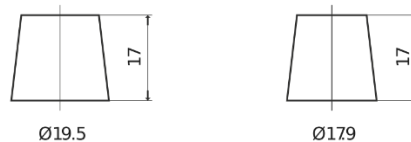

**Product overview**

Batteries for Maritimas e de lazer

**Start EN800**

Referência comercial	EN800
Technology	Flooded
EAN/GTIN	3661024036351
Voltagem	12 V
Capacidade	90 Ah
CCA	720 A
MCA	800
comprimento	353 mm
Largura	175 mm
Altura	190 mm
Dimensões do bloco	L05
Esquema de ligação	ETN 0
Tipo de terminal	EN taper post
Abas de fixação	B13
Peso (sujeito a variações)	20.50 kg

**Esquema de ligação****Tipo de terminal**

Positive Terminal

Negative Terminal

**Abas de fixação**

Design, recursos e especificações estão sujeitos a alterações sem aviso prévio. Rejeitamos qualquer representação ou garantia, expressa ou implícita, relativa aos dados ou recomendações e, em nenhum caso, seremos responsáveis por qualquer perda ou dano reivindicado como resultado. Alguns produtos podem não estar disponíveis no mercado local.