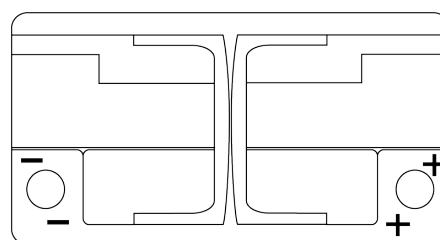

Product overview

Batteries for Carros

Premium EA900

Referência comercial	EA900
Technology	Flooded
EAN/GTIN	3661024036450
Voltagem	12 V
Capacidade	90 Ah
CCA	720 A
comprimento	315 mm
Largura	175 mm
Altura	190 mm
Dimensões do bloco	L04
Esquema de ligação	ETN 0
Tipo de terminal	EN taper post
Abas de fixação	B13
Peso (sujeito a variações)	19.70 kg

Esquema de ligação**Tipo de terminal**

Positive Terminal

Negative Terminal

Abas de fixação

Design, recursos e especificações estão sujeitos a alterações sem aviso prévio. Rejeitamos qualquer representação ou garantia, expressa ou implícita, relativa aos dados ou recomendações e, em nenhum caso, seremos responsáveis por qualquer perda ou dano reivindicado como resultado. Alguns produtos podem não estar disponíveis no mercado local.