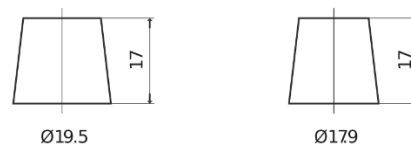

Tipo de terminal