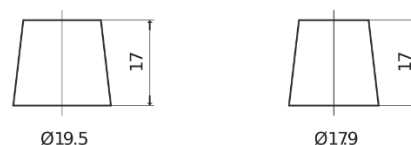

Product overview

Batteries for Maritimas e de lazer

Dual AGM EP600

Referência comercial	EP600
Technology	AGM
EAN/GTIN	3661024036528
Voltagem	12 V
Capacidade	70 Ah
CCA	760 A
Watt hour	600 Wh
comprimento	278 mm
Largura	175 mm
Altura	190 mm
Dimensões do bloco	L03
Esquema de ligação	ETN 0
Tipo de terminal	EN taper post
Abas de fixação	B13
Peso (sujeito a variações)	20.60 kg

Esquema de ligação

Tipo de terminal

Positive Terminal

Negative Terminal

Abas de fixação

Design, recursos e especificações estão sujeitos a alterações sem aviso prévio. Rejeitamos qualquer representação ou garantia, expressa ou implícita, relativa aos dados ou recomendações e, em nenhum caso, seremos responsáveis por qualquer perda ou dano reivindicado como resultado. Alguns produtos podem não estar disponíveis no mercado local.