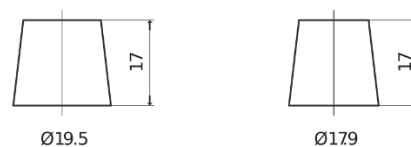

Product overview

Batteries for Carros

AGM EK720

Referência comercial	EK720
Technology	AGM
EAN/GTIN	3661024037907
Voltagem	12 V
Capacidade	72 Ah
CCA	760 A
comprimento	278 mm
Largura	175 mm
Altura	190 mm
Dimensões do bloco	L03
Esquema de ligação	ETN 0
Tipo de terminal	EN taper post
Abas de fixação	B13
Peso (sujeito a variações)	20.60 kg

Esquema de ligação

Tipo de terminal

Positive Terminal

Negative Terminal

Abas de fixação

Design, recursos e especificações estão sujeitos a alterações sem aviso prévio. Rejeitamos qualquer representação ou garantia, expressa ou implícita, relativa aos dados ou recomendações e, em nenhum caso, seremos responsáveis por qualquer perda ou dano reivindicado como resultado. Alguns produtos podem não estar disponíveis no mercado local.