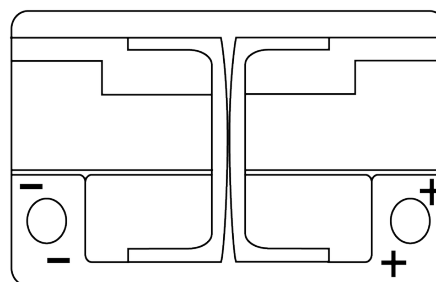

Product overview

Batteries for Carros

AGM EK720

Referência comercial	EK720
Technology	AGM
EAN/GTIN	3661024037907
Voltagem	12 V
Capacidade	72 Ah
CCA	760 A
comprimento	278 mm
Largura	175 mm
Altura	190 mm
Dimensões do bloco	L03
Esquema de ligação	ETN 0
Tipo de terminal	EN taper post
Abas de fixação	B13
Peso (sujeito a variações)	20.60 kg

Esquema de ligação

Tipo de terminal

Positive Terminal

Negative Terminal

Abas de fixação

Design, recursos e especificações estão sujeitos a alterações sem aviso prévio. Rejeitamos qualquer representação ou garantia, expressa ou implícita, relativa aos dados ou recomendações e, em nenhum caso, seremos responsáveis por qualquer perda ou dano reivindicado como resultado. Alguns produtos podem não estar disponíveis no mercado local.