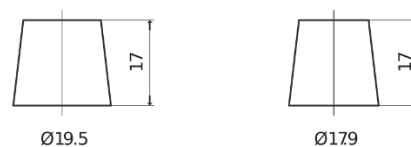

Product overview

Batteries for Maritimas e de lazer

Equipment AGM EQ600

Referência comercial	EQ600
Technology	AGM
EAN/GTIN	3661024037457
Voltagem	12 V
Capacidade	70 Ah
Watt hour	600 Wh
comprimento	278 mm
Largura	175 mm
Altura	190 mm
Dimensões do bloco	L03
Esquema de ligação	ETN 0
Tipo de terminal	EN taper post
Abas de fixação	B13
Peso (sujeito a variações)	20.60 kg

Esquema de ligação

Tipo de terminal

Positive Terminal

Negative Terminal

Abas de fixação

Design, recursos e especificações estão sujeitos a alterações sem aviso prévio. Rejeitamos qualquer representação ou garantia, expressa ou implícita, relativa aos dados ou recomendações e, em nenhum caso, seremos responsáveis por qualquer perda ou dano reivindicado como resultado. Alguns produtos podem não estar disponíveis no mercado local.