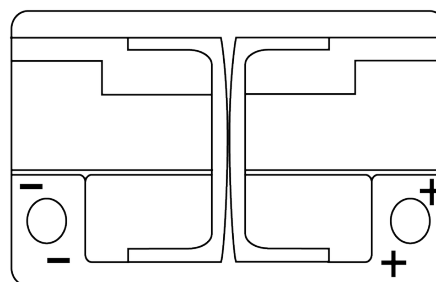

Product overview

Batteries for Maritimas e de lazer

Equipment AGM EQ600

Referência comercial	EQ600
Technology	AGM
EAN/GTIN	3661024037457
Voltagem	12 V
Capacidade	70 Ah
Watt hour	600 Wh
comprimento	278 mm
Largura	175 mm
Altura	190 mm
Dimensões do bloco	L03
Esquema de ligação	ETN 0
Tipo de terminal	EN taper post
Abas de fixação	B13
Peso (sujeito a variações)	20.60 kg

Esquema de ligação

Tipo de terminal

Positive Terminal

Negative Terminal

Abas de fixação

Design, recursos e especificações estão sujeitos a alterações sem aviso prévio. Rejeitamos qualquer representação ou garantia, expressa ou implícita, relativa aos dados ou recomendações e, em nenhum caso, seremos responsáveis por qualquer perda ou dano reivindicado como resultado. Alguns produtos podem não estar disponíveis no mercado local.