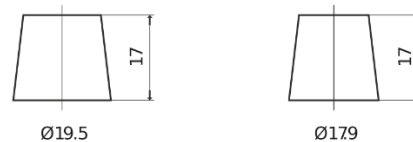

**Product overview**

Batteries for Carros

**Premium EA770**

Referência comercial	EA770
Technology	Flooded
EAN/GTIN	3661024034241
Voltagem	12 V
Capacidade	77 Ah
CCA	760 A
comprimento	278 mm
Largura	175 mm
Altura	190 mm
Dimensões do bloco	L03
Esquema de ligação	ETN 0
Tipo de terminal	EN taper post
Abas de fixação	B13
Peso (sujeito a variações)	17.50 kg

**Esquema de ligação**

**Tipo de terminal**

Positive Terminal

Negative Terminal

**Abas de fixação**

Design, recursos e especificações estão sujeitos a alterações sem aviso prévio. Rejeitamos qualquer representação ou garantia, expressa ou implícita, relativa aos dados ou recomendações e, em nenhum caso, seremos responsáveis por qualquer perda ou dano reivindicado como resultado. Alguns produtos podem não estar disponíveis no mercado local.