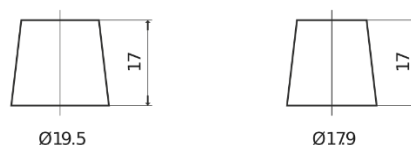

**Product overview**

Batteries for Carros

**AGM EK700**

Referência comercial	EK700
Technology	AGM
EAN/GTIN	3661024035712
Voltagem	12 V
Capacidade	70 Ah
CCA	760 A
comprimento	278 mm
Largura	175 mm
Altura	190 mm
Dimensões do bloco	L03
Esquema de ligação	ETN 0
Tipo de terminal	EN taper post
Abas de fixação	B13
Peso (sujeito a variações)	20.60 kg

**Esquema de ligação****Tipo de terminal**

Positive Terminal

Negative Terminal

**Abas de fixação**

Design, recursos e especificações estão sujeitos a alterações sem aviso prévio. Rejeitamos qualquer representação ou garantia, expressa ou implícita, relativa aos dados ou recomendações e, em nenhum caso, seremos responsáveis por qualquer perda ou dano reivindicado como resultado. Alguns produtos podem não estar disponíveis no mercado local.