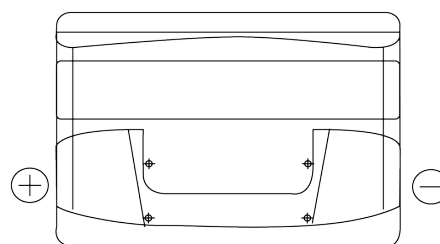

Product overview

Batteries for Carros

Excell EB741

Referência comercial	EB741
Technology	Flooded
EAN/GTIN	3661024034562
Voltagem	12 V
Capacidade	74 Ah
CCA	680 A
comprimento	278 mm
Largura	175 mm
Altura	190 mm
Dimensões do bloco	L03
Esquema de ligação	ETN 1
Tipo de terminal	EN taper post
Abas de fixação	B13
Peso (sujeito a variações)	16.60 kg

Esquema de ligação

Tipo de terminal

Positive Terminal

Negative Terminal

Abas de fixação

Design, recursos e especificações estão sujeitos a alterações sem aviso prévio. Rejeitamos qualquer representação ou garantia, expressa ou implícita, relativa aos dados ou recomendações e, em nenhum caso, seremos responsáveis por qualquer perda ou dano reivindicado como resultado. Alguns produtos podem não estar disponíveis no mercado local.