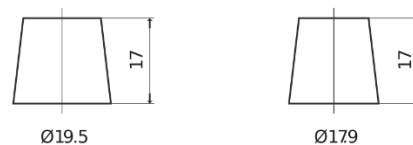

Product overview

Batteries for Carros

Excell EB740

Referência comercial	EB740
Technology	Flooded
EAN/GTIN	3661024034555
Voltagem	12 V
Capacidade	74 Ah
CCA	680 A
comprimento	278 mm
Largura	175 mm
Altura	190 mm
Dimensões do bloco	L03
Esquema de ligação	ETN 0
Tipo de terminal	EN taper post
Abas de fixação	B13
Peso (sujeito a variações)	16.60 kg

Esquema de ligação

Tipo de terminal

Positive Terminal

Negative Terminal

Abas de fixação

Design, recursos e especificações estão sujeitos a alterações sem aviso prévio. Rejeitamos qualquer representação ou garantia, expressa ou implícita, relativa aos dados ou recomendações e, em nenhum caso, seremos responsáveis por qualquer perda ou dano reivindicado como resultado. Alguns produtos podem não estar disponíveis no mercado local.