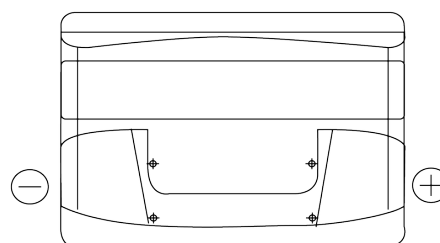

Product overview

Batteries for Carros

Excell EB740

Referência comercial	EB740
Technology	Flooded
EAN/GTIN	3661024034555
Voltagem	12 V
Capacidade	74 Ah
CCA	680 A
comprimento	278 mm
Largura	175 mm
Altura	190 mm
Dimensões do bloco	L03
Esquema de ligação	ETN 0
Tipo de terminal	EN taper post
Abas de fixação	B13
Peso (sujeito a variações)	16.60 kg

Esquema de ligação

Tipo de terminal

Positive Terminal

Negative Terminal

Abas de fixação

Design, recursos e especificações estão sujeitos a alterações sem aviso prévio. Rejeitamos qualquer representação ou garantia, expressa ou implícita, relativa aos dados ou recomendações e, em nenhum caso, seremos responsáveis por qualquer perda ou dano reivindicado como resultado. Alguns produtos podem não estar disponíveis no mercado local.