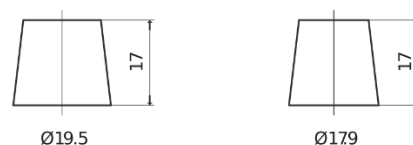

Product overview

Batteries for Maritimas e de lazer

Equipment ET550

Referência comercial	ET550
Technology	Flooded
EAN/GTIN	3661024036344
Voltagem	12 V
Capacidade	80 Ah
Watt hour	550 Wh
comprimento	278 mm
Largura	175 mm
Altura	190 mm
Dimensões do bloco	L03
Esquema de ligação	ETN 0
Tipo de terminal	EN taper post
Abas de fixação	B13
Peso (sujeito a variações)	20.70 kg

Esquema de ligação**Tipo de terminal**

Positive Terminal

Negative Terminal

Abas de fixação

Design, recursos e especificações estão sujeitos a alterações sem aviso prévio. Rejeitamos qualquer representação ou garantia, expressa ou implícita, relativa aos dados ou recomendações e, em nenhum caso, seremos responsáveis por qualquer perda ou dano reivindicado como resultado. Alguns produtos podem não estar disponíveis no mercado local.