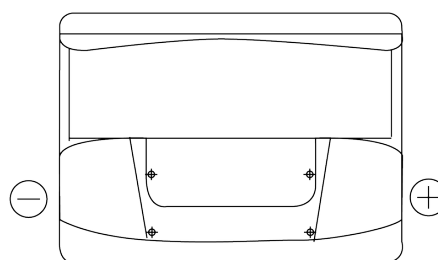

Product overview

Batteries for Maritimas e de lazer

Start EN600

Referência comercial	EN600
Technology	Flooded
EAN/GTIN	3661024036092
Voltagem	12 V
Capacidade	62 Ah
CCA	540 A
MCA	600
comprimento	242 mm
Largura	175 mm
Altura	190 mm
Dimensões do bloco	L02
Esquema de ligação	ETN 0
Tipo de terminal	EN taper post
Abas de fixação	B13
Peso (sujeito a variações)	14.20 kg

Esquema de ligação**Tipo de terminal**

Positive Terminal

Negative Terminal

Abas de fixação

Design, recursos e especificações estão sujeitos a alterações sem aviso prévio. Rejeitamos qualquer representação ou garantia, expressa ou implícita, relativa aos dados ou recomendações e, em nenhum caso, seremos responsáveis por qualquer perda ou dano reivindicado como resultado. Alguns produtos podem não estar disponíveis no mercado local.