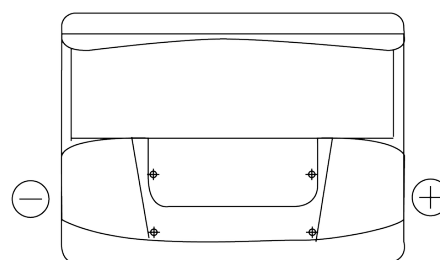

Product overview

Batteries for Carros

Classic EC550

Referência comercial	EC550
Technology	Flooded
EAN/GTIN	3661024034807
Voltagem	12 V
Capacidade	55 Ah
CCA	460 A
comprimento	242 mm
Largura	175 mm
Altura	190 mm
Dimensões do bloco	L02
Esquema de ligação	ETN 0
Tipo de terminal	EN taper post
Abas de fixação	B13
Peso (sujeito a variações)	13.50 kg

Esquema de ligação**Tipo de terminal**

Positive Terminal

Negative Terminal

Abas de fixação

Design, recursos e especificações estão sujeitos a alterações sem aviso prévio. Rejeitamos qualquer representação ou garantia, expressa ou implícita, relativa aos dados ou recomendações e, em nenhum caso, seremos responsáveis por qualquer perda ou dano reivindicado como resultado. Alguns produtos podem não estar disponíveis no mercado local.