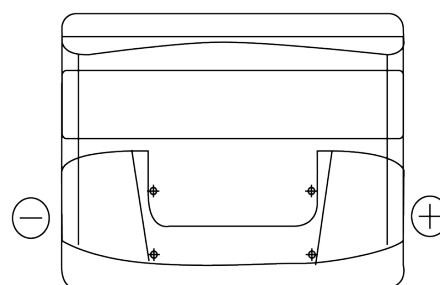

Product overview

Batteries for Carros

Classic EC440

Referência comercial	EC440
Technology	Flooded
EAN/GTIN	3661024034784
Voltagem	12 V
Capacidade	44 Ah
CCA	360 A
comprimento	207 mm
Largura	175 mm
Altura	190 mm
Dimensões do bloco	L01
Esquema de ligação	ETN 0
Tipo de terminal	EN taper post
Abas de fixação	B13
Peso (sujeito a variações)	11.10 kg

Esquema de ligação

Tipo de terminal

Positive Terminal

Negative Terminal

Abas de fixação

Design, recursos e especificações estão sujeitos a alterações sem aviso prévio. Rejeitamos qualquer representação ou garantia, expressa ou implícita, relativa aos dados ou recomendações e, em nenhum caso, seremos responsáveis por qualquer perda ou dano reivindicado como resultado. Alguns produtos podem não estar disponíveis no mercado local.