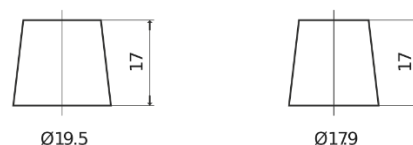

Product overview

Batteries for Carros

Classic EC440

Referência comercial	EC440
Technology	Flooded
EAN/GTIN	3661024034784
Voltagem	12 V
Capacidade	44 Ah
CCA	360 A
comprimento	207 mm
Largura	175 mm
Altura	190 mm
Dimensões do bloco	L01
Esquema de ligação	ETN 0
Tipo de terminal	EN taper post
Abas de fixação	B13
Peso (sujeito a variações)	11.10 kg

Esquema de ligação

Tipo de terminal

Positive Terminal

Negative Terminal

Abas de fixação

Design, recursos e especificações estão sujeitos a alterações sem aviso prévio. Rejeitamos qualquer representação ou garantia, expressa ou implícita, relativa aos dados ou recomendações e, em nenhum caso, seremos responsáveis por qualquer perda ou dano reivindicado como resultado. Alguns produtos podem não estar disponíveis no mercado local.