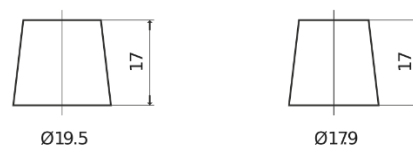

Product overview

Batteries for Carros

Excell EB440

Referência comercial	EB440
Technology	Flooded
EAN/GTIN	3661024034500
Voltagem	12 V
Capacidade	44 Ah
CCA	400 A
comprimento	175 mm
Largura	175 mm
Altura	190 mm
Dimensões do bloco	L00
Esquema de ligação	ETN 0
Tipo de terminal	EN taper post
Abas de fixação	B13
Peso (sujeito a variações)	10.70 kg

Esquema de ligação

Tipo de terminal

Positive Terminal

Negative Terminal

Abas de fixação

Design, recursos e especificações estão sujeitos a alterações sem aviso prévio. Rejeitamos qualquer representação ou garantia, expressa ou implícita, relativa aos dados ou recomendações e, em nenhum caso, seremos responsáveis por qualquer perda ou dano reivindicado como resultado. Alguns produtos podem não estar disponíveis no mercado local.