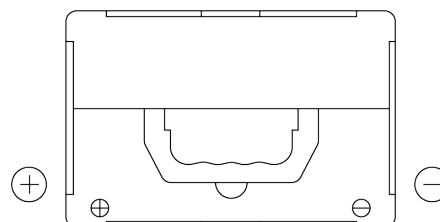

Product overview

Batteries for Carros

Excell EB558

Referência comercial	EB558
Technology	Flooded
EAN/GTIN	3661024037419
Voltagem	12 V
Capacidade	55 Ah
CCA	620 A
comprimento	230 mm
Largura	180 mm
Altura	186 mm
Dimensões do bloco	G75
Esquema de ligação	ETN 1
Tipo de terminal	SAE S 3/8" side Terminal
Abas de fixação	B7
Peso (sujeito a variações)	14.20 kg

Esquema de ligação

Tipo de terminal

Abas de fixação

Design, recursos e especificações estão sujeitos a alterações sem aviso prévio. Rejeitamos qualquer representação ou garantia, expressa ou implícita, relativa aos dados ou recomendações e, em nenhum caso, seremos responsáveis por qualquer perda ou dano reivindicado como resultado. Alguns produtos podem não estar disponíveis no mercado local.