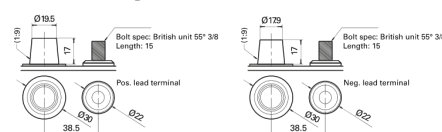

**Product overview**

Batteries for Maritimas e de lazer

**Start AGM EM960**

Referência comercial	EM960
Technology	AGM
EAN/GTIN	3661024036016
Voltagem	12 V
Capacidade	100 Ah
CCA	800 A
MCA	960
comprimento	330 mm
Largura	173 mm
Altura	240 mm
Dimensões do bloco	G31
Esquema de ligação	ETN 1
Tipo de terminal	SAE M 3/8" taper&stud
Abas de fixação	B0
Peso (sujeito a variações)	31.00 kg

**Esquema de ligação****Tipo de terminal****Abas de fixação**

Design, recursos e especificações estão sujeitos a alterações sem aviso prévio. Rejeitamos qualquer representação ou garantia, expressa ou implícita, relativa aos dados ou recomendações e, em nenhum caso, seremos responsáveis por qualquer perda ou dano reivindicado como resultado. Alguns produtos podem não estar disponíveis no mercado local.