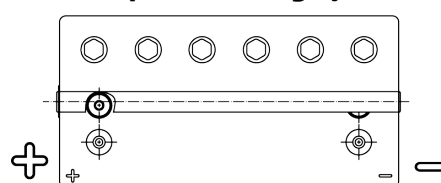

**Product overview**

Batteries for Maritimas e de lazer

**Start AGM EM960**

Referência comercial	EM960
Technology	AGM
EAN/GTIN	3661024036016
Voltagem	12 V
Capacidade	100 Ah
CCA	800 A
MCA	960
comprimento	330 mm
Largura	173 mm
Altura	240 mm
Dimensões do bloco	G31
Esquema de ligação	ETN 1
Tipo de terminal	SAE M 3/8" taper&stud
Abas de fixação	B0
Peso (sujeito a variações)	31.00 kg

**Esquema de ligação****Tipo de terminal****Abas de fixação**

Design, recursos e especificações estão sujeitos a alterações sem aviso prévio. Rejeitamos qualquer representação ou garantia, expressa ou implícita, relativa aos dados ou recomendações e, em nenhum caso, seremos responsáveis por qualquer perda ou dano reivindicado como resultado. Alguns produtos podem não estar disponíveis no mercado local.