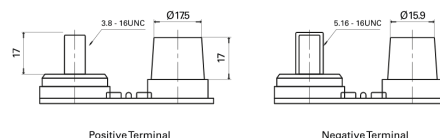

Product overview

Batteries for Maritimas e de lazer

Dual AGM EP900

Referência comercial	EP900
Technology	AGM
EAN/GTIN	3661024035965
Voltagem	12 V
Capacidade	100 Ah
CCA	800 A
Watt hour	900 Wh
comprimento	330 mm
Largura	173 mm
Altura	240 mm
Dimensões do bloco	G31
Esquema de ligação	ETN 1
Tipo de terminal	SAE M 3/8" - 5/16" taper&stud
Abas de fixação	B0
Peso (sujeito a variações)	31.00 kg

Esquema de ligação

Tipo de terminal

Abas de fixação

Design, recursos e especificações estão sujeitos a alterações sem aviso prévio. Rejeitamos qualquer representação ou garantia, expressa ou implícita, relativa aos dados ou recomendações e, em nenhum caso, seremos responsáveis por qualquer perda ou dano reivindicado como resultado. Alguns produtos podem não estar disponíveis no mercado local.