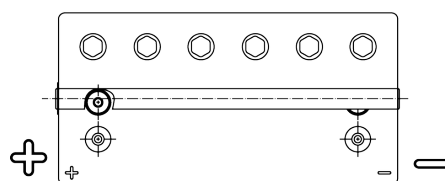

Product overview

Batteries for Maritimas e de lazer

Dual AGM EP900

Referência comercial	EP900
Technology	AGM
EAN/GTIN	3661024035965
Voltagem	12 V
Capacidade	100 Ah
CCA	800 A
Watt hour	900 Wh
comprimento	330 mm
Largura	173 mm
Altura	240 mm
Dimensões do bloco	G31
Esquema de ligação	ETN 1
Tipo de terminal	SAE M 3/8" - 5/16" taper&stud
Abas de fixação	B0
Peso (sujeito a variações)	31.00 kg

Esquema de ligação

Tipo de terminal

Abas de fixação

Design, recursos e especificações estão sujeitos a alterações sem aviso prévio. Rejeitamos qualquer representação ou garantia, expressa ou implícita, relativa aos dados ou recomendações e, em nenhum caso, seremos responsáveis por qualquer perda ou dano reivindicado como resultado. Alguns produtos podem não estar disponíveis no mercado local.