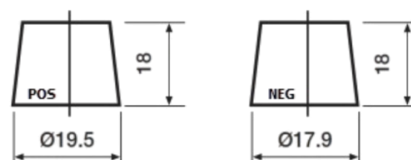

**Product overview**

Batteries for Carros

**Premium EA456**

Referência comercial	EA456
Technology	Flooded
EAN/GTIN	3661024034128
Voltagem	12 V
Capacidade	45 Ah
CCA	390 A
comprimento	237 mm
Largura	127 mm
Altura	227 mm
Dimensões do bloco	B24
Esquema de ligação	ETN 0
Tipo de terminal	From JIS to EN (Ring adapter)
Abas de fixação	B1
Peso (sujeito a variações)	11.80 kg

**Esquema de ligação**

**Tipo de terminal**

Remove T1 adapter for T3

**Abas de fixação**

Design, recursos e especificações estão sujeitos a alterações sem aviso prévio. Rejeitamos qualquer representação ou garantia, expressa ou implícita, relativa aos dados ou recomendações e, em nenhum caso, seremos responsáveis por qualquer perda ou dano reivindicado como resultado. Alguns produtos podem não estar disponíveis no mercado local.