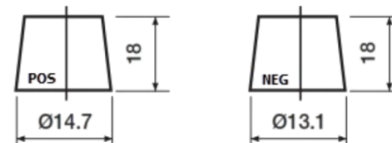

**Product overview**

Batteries for Carros

**Premium EA456**

Referência comercial	EA456
Technology	Flooded
EAN/GTIN	3661024034128
Voltagem	12 V
Capacidade	45 Ah
CCA	390 A
comprimento	237 mm
Largura	127 mm
Altura	227 mm
Dimensões do bloco	B24
Esquema de ligação	ETN 0
Tipo de terminal	From JIS to EN (Ring adapter)
Abas de fixação	B1
Peso (sujeito a variações)	11.80 kg

**Esquema de ligação**

**Tipo de terminal**

Remove T1 adapter for T3

**Abas de fixação**

Design, recursos e especificações estão sujeitos a alterações sem aviso prévio. Rejeitamos qualquer representação ou garantia, expressa ou implícita, relativa aos dados ou recomendações e, em nenhum caso, seremos responsáveis por qualquer perda ou dano reivindicado como resultado. Alguns produtos podem não estar disponíveis no mercado local.