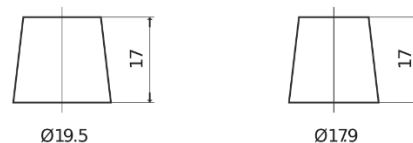

Product overview

Batteries for Camiões, Autocarros, Máquinas de Constgrução e Agrícolas.

StartPRO EG1355

Referência comercial	EG1355
Technology	Flooded
EAN/GTIN	3661024035521
Voltagem	12 V
Capacidade	135 Ah
CCA	1000 A
comprimento	514 mm
Largura	175 mm
Altura	210 mm
Dimensões do bloco	DB8
Esquema de ligação	ETN 3
Tipo de terminal	EN taper post
Abas de fixação	B3
Peso (sujeito a variações)	36.00 kg

Esquema de ligação

Tipo de terminal

Positive Terminal

Negative Terminal

Abas de fixação

Design, recursos e especificações estão sujeitos a alterações sem aviso prévio. Rejeitamos qualquer representação ou garantia, expressa ou implícita, relativa aos dados ou recomendações e, em nenhum caso, seremos responsáveis por qualquer perda ou dano reivindicado como resultado. Alguns produtos podem não estar disponíveis no mercado local.