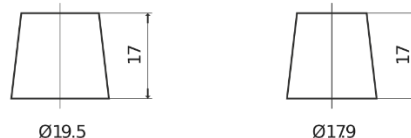

Product overview

Batteries for Camiões, Autocarros, Máquinas de Constgrução e Agrícolas.

StartPRO TG1406

Referência comercial	TG1406
Technology	Flooded
EAN/GTIN	3661024055499
Voltagem	12 V
Capacidade	140 Ah
CCA	800 A
comprimento	510 mm
Largura	175 mm
Altura	225 mm
Dimensões do bloco	D08
Esquema de ligação	ETN 4
Tipo de terminal	EN taper post
Abas de fixação	B3
Peso (sujeito a variações)	33.50 kg

Esquema de ligação

Tipo de terminal

Positive Terminal

Negative Terminal

Abas de fixação

Design, recursos e especificações estão sujeitos a alterações sem aviso prévio. Rejeitamos qualquer representação ou garantia, expressa ou implícita, relativa aos dados ou recomendações e, em nenhum caso, seremos responsáveis por qualquer perda ou dano reivindicado como resultado. Alguns produtos podem não estar disponíveis no mercado local.