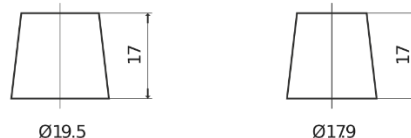

Product overview

Batteries for Camiões, Autocarros, Máquinas de Constgrução e Agrícolas.

StartPRO TG1206

Referência comercial	TG1206
Technology	Flooded
EAN/GTIN	3661024056830
Voltagem	12 V
Capacidade	120 Ah
CCA	680 A
comprimento	510 mm
Largura	175 mm
Altura	225 mm
Dimensões do bloco	D08
Esquema de ligação	ETN 4
Tipo de terminal	EN taper post
Abas de fixação	B3
Peso (sujeito a variações)	31.80 kg

Esquema de ligação

Tipo de terminal

Positive Terminal

Negative Terminal

Abas de fixação

Design, recursos e especificações estão sujeitos a alterações sem aviso prévio. Rejeitamos qualquer representação ou garantia, expressa ou implícita, relativa aos dados ou recomendações e, em nenhum caso, seremos responsáveis por qualquer perda ou dano reivindicado como resultado. Alguns produtos podem não estar disponíveis no mercado local.