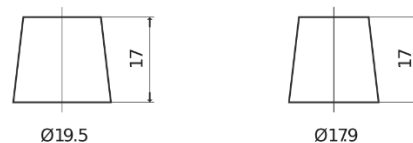

Product overview

Batteries for Camiões, Autocarros, Máquinas de Constgrução e Agrícolas.

StartPRO TG2253

Referência comercial	TG2253
Technology	Flooded
EAN/GTIN	3661024057431
Voltagem	12 V
Capacidade	225 Ah
CCA	1200 A
comprimento	518 mm
Largura	274 mm
Altura	240 mm
Dimensões do bloco	D06
Esquema de ligação	ETN 3
Tipo de terminal	EN taper post
Abas de fixação	B0
Peso (sujeito a variações)	54.90 kg

Esquema de ligação

Tipo de terminal

Positive Terminal

Negative Terminal

Abas de fixação

Design, recursos e especificações estão sujeitos a alterações sem aviso prévio. Rejeitamos qualquer representação ou garantia, expressa ou implícita, relativa aos dados ou recomendações e, em nenhum caso, seremos responsáveis por qualquer perda ou dano reivindicado como resultado. Alguns produtos podem não estar disponíveis no mercado local.