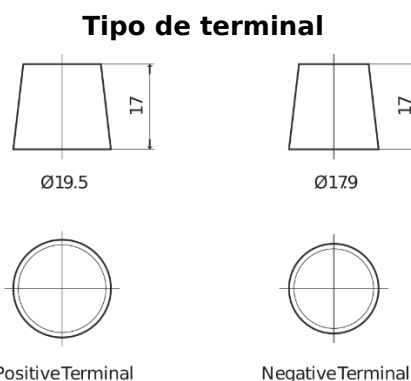

**Product overview**

Batteries for Camiões, Autocarros, Máquinas de Constgrução e Agrícolas.

**EndurancePRO EFB EX2253**

Referência comercial	EX2253
Technology	EFB
EAN/GTIN	3661024036702
Voltagem	12 V
Capacidade	225 Ah
CCA	1150 A
comprimento	518 mm
Largura	274 mm
Altura	240 mm
Dimensões do bloco	D06
Esquema de ligação	ETN 3
Tipo de terminal	EN taper post
Abas de fixação	B0
Peso (sujeito a variações)	60.10 kg