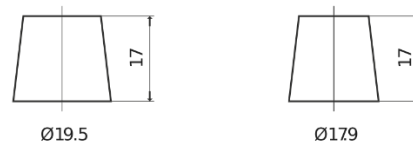

**Product overview**

Batteries for Maritimas e de lazer

**Equipment GEL ES2400**

Referência comercial	ES2400
Technology	GEL
EAN/GTIN	3661024035750
Voltagem	12 V
Capacidade	210 Ah
Watt hour	2400 Wh
comprimento	518 mm
Largura	274 mm
Altura	240 mm
Dimensões do bloco	D06
Esquema de ligação	ETN 3
Tipo de terminal	EN taper post
Abas de fixação	B0
Peso (sujeito a variações)	63.50 kg

**Esquema de ligação**

**Tipo de terminal**

Positive Terminal

Negative Terminal

**Abas de fixação**

Design, recursos e especificações estão sujeitos a alterações sem aviso prévio. Rejeitamos qualquer representação ou garantia, expressa ou implícita, relativa aos dados ou recomendações e, em nenhum caso, seremos responsáveis por qualquer perda ou dano reivindicado como resultado. Alguns produtos podem não estar disponíveis no mercado local.