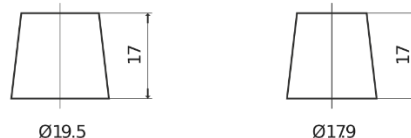

**Product overview**

Batteries for Camiões, Autocarros, Máquinas de Constgrução e Agrícolas.

**PowerPRO TF1853**

|                            |               |
|----------------------------|---------------|
| Referência comercial       | TF1853        |
| Technology                 | Flooded       |
| EAN/GTIN                   | 3661024055314 |
| Voltagem                   | 12 V          |
| Capacidade                 | 185 Ah        |
| CCA                        | 1150 A        |
| comprimento                | 513 mm        |
| Largura                    | 223 mm        |
| Altura                     | 223 mm        |
| Dimensões do bloco         | D05           |
| Esquema de ligação         | ETN 3         |
| Tipo de terminal           | EN taper post |
| Abas de fixação            | B0            |
| Peso (sujeito a variações) | 43.90 kg      |

**Esquema de ligação****Tipo de terminal**

Positive Terminal

Negative Terminal

**Abas de fixação**

Design, recursos e especificações estão sujeitos a alterações sem aviso prévio. Rejeitamos qualquer representação ou garantia, expressa ou implícita, relativa aos dados ou recomendações e, em nenhum caso, seremos responsáveis por qualquer perda ou dano reivindicado como resultado. Alguns produtos podem não estar disponíveis no mercado local.