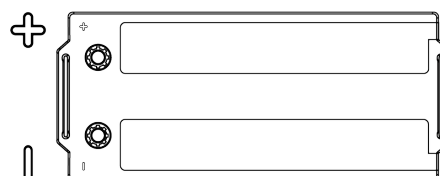

**Product overview**

Batteries for Camiões, Autocarros, Máquinas de Constgrução e Agrícolas.

**PowerPRO TF1853**

|                            |               |
|----------------------------|---------------|
| Referência comercial       | TF1853        |
| Technology                 | Flooded       |
| EAN/GTIN                   | 3661024055314 |
| Voltagem                   | 12 V          |
| Capacidade                 | 185 Ah        |
| CCA                        | 1150 A        |
| comprimento                | 513 mm        |
| Largura                    | 223 mm        |
| Altura                     | 223 mm        |
| Dimensões do bloco         | D05           |
| Esquema de ligação         | ETN 3         |
| Tipo de terminal           | EN taper post |
| Abas de fixação            | B0            |
| Peso (sujeito a variações) | 43.90 kg      |

**Esquema de ligação****Tipo de terminal**

Positive Terminal

Negative Terminal

**Abas de fixação**

Design, recursos e especificações estão sujeitos a alterações sem aviso prévio. Rejeitamos qualquer representação ou garantia, expressa ou implícita, relativa aos dados ou recomendações e, em nenhum caso, seremos responsáveis por qualquer perda ou dano reivindicado como resultado. Alguns produtos podem não estar disponíveis no mercado local.