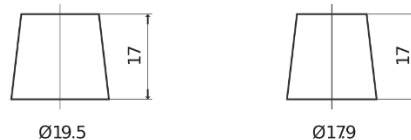

Product overview

Batteries for Camiões, Autocarros, Máquinas de Constgrução e Agrícolas.

StartPRO TG1803

Referência comercial	TG1803
Technology	Flooded
EAN/GTIN	3661024055444
Voltagem	12 V
Capacidade	180 Ah
CCA	1000 A
comprimento	513 mm
Largura	223 mm
Altura	223 mm
Dimensões do bloco	D05
Esquema de ligação	ETN 3
Tipo de terminal	EN taper post
Abas de fixação	B0
Peso (sujeito a variações)	42.80 kg

Esquema de ligação

Tipo de terminal

Positive Terminal

Negative Terminal

Abas de fixação

Design, recursos e especificações estão sujeitos a alterações sem aviso prévio. Rejeitamos qualquer representação ou garantia, expressa ou implícita, relativa aos dados ou recomendações e, em nenhum caso, seremos responsáveis por qualquer perda ou dano reivindicado como resultado. Alguns produtos podem não estar disponíveis no mercado local.