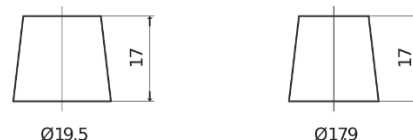

Product overview

Batteries for Camiões, Autocarros, Máquinas de Constgrução e Agrícolas.

PowerPRO EF1251

Referência comercial	EF1251
Technology	Flooded
EAN/GTIN	3661024037952
Voltagem	12 V
Capacidade	125 Ah
CCA	850 A
comprimento	349 mm
Largura	175 mm
Altura	285 mm
Dimensões do bloco	D03
Esquema de ligação	ETN 1
Tipo de terminal	EN taper post
Abas de fixação	B0
Peso (sujeito a variações)	31.00 kg

Esquema de ligação

Tipo de terminal

Positive Terminal

Negative Terminal

Abas de fixação

Design, recursos e especificações estão sujeitos a alterações sem aviso prévio. Rejeitamos qualquer representação ou garantia, expressa ou implícita, relativa aos dados ou recomendações e, em nenhum caso, seremos responsáveis por qualquer perda ou dano reivindicado como resultado. Alguns produtos podem não estar disponíveis no mercado local.