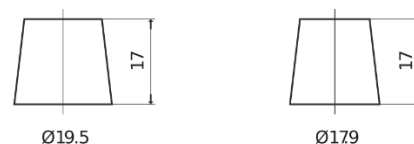

Product overview

Batteries for Maritimas e de lazer

Dual ER600

Referência comercial	ER600
Technology	Flooded
EAN/GTIN	3661024037969
Voltagem	12 V
Capacidade	120 Ah
CCA	800 A
comprimento	349 mm
Largura	175 mm
Altura	285 mm
Dimensões do bloco	D03
Esquema de ligação	ETN 1
Tipo de terminal	EN taper post
Abas de fixação	B0
Peso (sujeito a variações)	31.40 kg

Esquema de ligação

Tipo de terminal

Positive Terminal

Negative Terminal

Abas de fixação

Design, recursos e especificações estão sujeitos a alterações sem aviso prévio. Rejeitamos qualquer representação ou garantia, expressa ou implícita, relativa aos dados ou recomendações e, em nenhum caso, seremos responsáveis por qualquer perda ou dano reivindicado como resultado. Alguns produtos podem não estar disponíveis no mercado local.