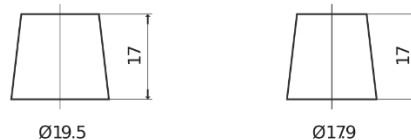

Product overview

Batteries for Camiões, Autocarros, Máquinas de Constgrução e Agrícolas.

PowerPRO EF1202

Referência comercial	EF1202
Technology	Flooded
EAN/GTIN	3661024035279
Voltagem	12 V
Capacidade	120 Ah
CCA	870 A
comprimento	349 mm
Largura	175 mm
Altura	235 mm
Dimensões do bloco	D02
Esquema de ligação	ETN 0
Tipo de terminal	EN taper post
Abas de fixação	B1
Peso (sujeito a variações)	27.50 kg

Esquema de ligação

Tipo de terminal

Positive Terminal

Negative Terminal

Abas de fixação

Design, recursos e especificações estão sujeitos a alterações sem aviso prévio. Rejeitamos qualquer representação ou garantia, expressa ou implícita, relativa aos dados ou recomendações e, em nenhum caso, seremos responsáveis por qualquer perda ou dano reivindicado como resultado. Alguns produtos podem não estar disponíveis no mercado local.