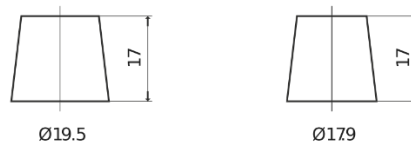

Typ końcówek