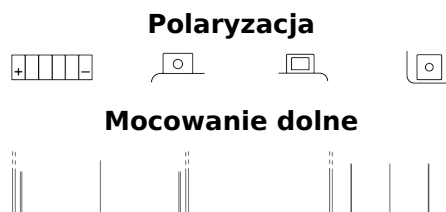

Przegląd produktów

Akumulatory do Motocykli, quadów, skuterów śnieżnych, pojazdów ogrodniczych

AGM MC (Dry) ETX7A-BS

| | |
|------------------------|---------------|
| Kod | ETX7A-BS |
| Technology | AGM |
| EAN/GTIN | 3661024033817 |
| Napięcie | 12 V |
| Pojemność | 6 Ah |
| Prąd rozruchowy | 90 A |
| Długość | 150 mm |
| Szerokość | 90 mm |
| Wysokość | 95 mm |
| Wymiary bloku | C53 |
| Polaryzacja | ETN 1 |
| Typ końcówek | M04 |
| Mocowanie dolne | B0 |
| Waga (wartość zmienna) | 2.50 kg |