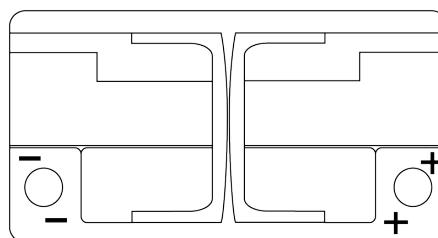

Przegląd produktów

Akumulatory do Samochodów

Premium EA1050

Kod	EA1050
Technology	Flooded
EAN/GTIN	3661024034302
Napięcie	12 V
Pojemność	105 Ah
Prąd rozruchowy	850 A
Długość	315 mm
Szerokość	175 mm
Wysokość	205 mm
Wymiary bloku	LH4
Polaryzacja	ETN 0
Typ końcówek	EN taper post
Mocowanie dolne	B13
Waga (wartość zmienna)	23.10 kg

Polaryzacja**Typ końcówek**

Positive Terminal

Negative Terminal

Mocowanie dolne

Konstrukcja, funkcje i specyfikacje mogą ulec zmianie bez powiadomienia. Informacje zawarte na stronie nie stanowią żadnego zapewnienia ani gwarancji, zarówno dosłownych jak i domniemanych, dotyczących danych lub zaleceń i w żadnym wypadku nie ponosimy odpowiedzialności za jakiegokolwiek straty lub szkody, które mogłyby powstać w ich wyniku. Niektóre produkty mogą nie być dostępne na Twoim lokalnym rynku.