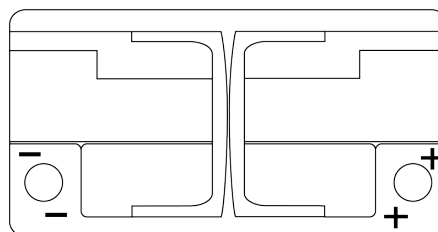

Przegląd produktów

Akumulatory do Samochodów

Premium EA852

Kod	EA852
Technology	Flooded
EAN/GTIN	3661024034296
Napięcie	12 V
Pojemność	85 Ah
Prąd rozruchowy	800 A
Długość	315 mm
Szerokość	175 mm
Wysokość	175 mm
Wymiary bloku	LB4
Polaryzacja	ETN 0
Typ końcówek	EN taper post
Mocowanie dolne	B13
Waga (wartość zmienna)	18.60 kg

Polaryzacja**Typ końcówek**

Positive Terminal

Negative Terminal

Mocowanie dolne

Konstrukcja, funkcje i specyfikacje mogą ulec zmianie bez powiadomienia. Informacje zawarte na stronie nie stanowią żadnego zapewnienia ani gwarancji, zarówno dosłownych jak i domniemanych, dotyczących danych lub zaleceń i w żadnym wypadku nie ponosimy odpowiedzialności za jakiegokolwiek straty lub szkody, które mogłyby powstać w ich wyniku. Niektóre produkty mogą nie być dostępne na Twoim lokalnym rynku.