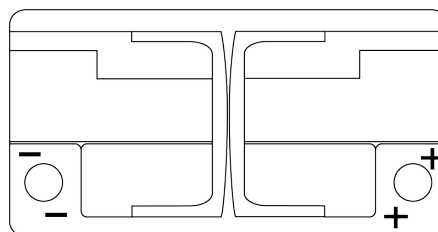

Przegląd produktów

Akumulatory do Samochodów

EFB EL752

Kod	EL752
Technology	EFB
EAN/GTIN	3661024036559
Napięcie	12 V
Pojemność	75 Ah
Prąd rozruchowy	730 A
Długość	315 mm
Szerokość	175 mm
Wysokość	175 mm
Wymiary bloku	LB4
Polaryzacja	ETN 0
Typ końcówek	EN taper post
Mocowanie dolne	B13
Waga (wartość zmienna)	18.60 kg

Polaryzacja**Typ końcówek**

Ø19.5

Ø17.9

Positive Terminal

Negative Terminal

Mocowanie dolne

5 notches

Konstrukcja, funkcje i specyfikacje mogą ulec zmianie bez powiadomienia. Informacje zawarte na stronie nie stanowią żadnego zapewnienia ani gwarancji, zarówno dosłownych jak i domniemanych, dotyczących danych lub zaleceń i w żadnym wypadku nie ponosimy odpowiedzialności za jakiegokolwiek straty lub szkody, które mogłyby powstać w ich wyniku. Niektóre produkty mogą nie być dostępne na Twoim lokalnym rynku.