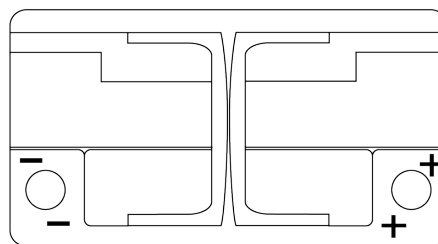

Przegląd produktów

Akumulatory do Samochodów

EFB EL652

Kod	EL652
Technology	EFB
EAN/GTIN	3661024036542
Napięcie	12 V
Pojemność	65 Ah
Prąd rozruchowy	650 A
Długość	278 mm
Szerokość	175 mm
Wysokość	175 mm
Wymiary bloku	LB3
Polaryzacja	ETN 0
Typ końcówek	EN taper post
Mocowanie dolne	B13
Waga (wartość zmienna)	16.20 kg

Polaryzacja**Typ końcówek**

Ø19.5

Ø17

Positive Terminal

Negative Terminal

Mocowanie dolne

5 notches

10.5