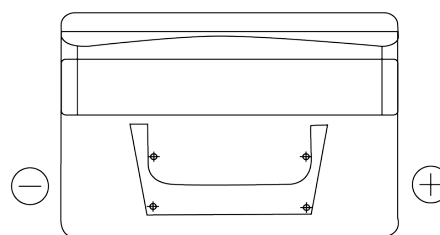

**Przegląd produktów**

Akumulatory do Samochodów

**Classic EC652**

Kod	EC652
Technology	Flooded
EAN/GTIN	3661024034869
Napięcie	12 V
Pojemność	65 Ah
Prąd rozruchowy	540 A
Długość	278 mm
Szerokość	175 mm
Wysokość	175 mm
Wymiary bloku	LB3
Polaryzacja	ETN 0
Typ końcówek	EN taper post
Mocowanie dolne	B13
Waga (wartość zmienna)	14.50 kg

**Polaryzacja****Typ końcówek**

Ø19.5

Ø17.9

Positive Terminal

Negative Terminal

**Mocowanie dolne**

5 notches

Konstrukcja, funkcje i specyfikacje mogą ulec zmianie bez powiadomienia. Informacje zawarte na stronie nie stanowią żadnego zapewnienia ani gwarancji, zarówno dosłownych jak i domniemanych, dotyczących danych lub zaleceń i w żadnym wypadku nie ponosimy odpowiedzialności za jakiegokolwiek straty lub szkody, które mogłyby powstać w ich wyniku. Niektóre produkty mogą nie być dostępne na Twoim lokalnym rynku.